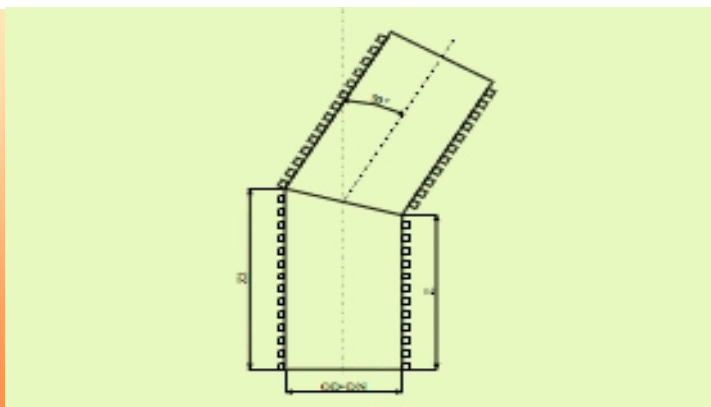

## HDPE дъга 30° за двуслойни гофрирани канални тръби Konti Kan

DN	DI	Z	Z1	Z2	Цена бр. без ДДС
110	92.5	125	140	154	16.45 лв
125	100	125	143	162	19.71 лв
160	138	125	146	168	23.90 лв
200	176	165	192	219	38.25 лв
250	216	185	218	252	60.98 лв
315	271	210	252	294	102.33 лв
400	343	196	250	303	165.25 лв
500	427	232	299	366	301.99 лв
630	535	296	380	465	543.73 лв
800	636	317	423	513	1182.26 лв
1000	728	389	487	596	1838.79 лв