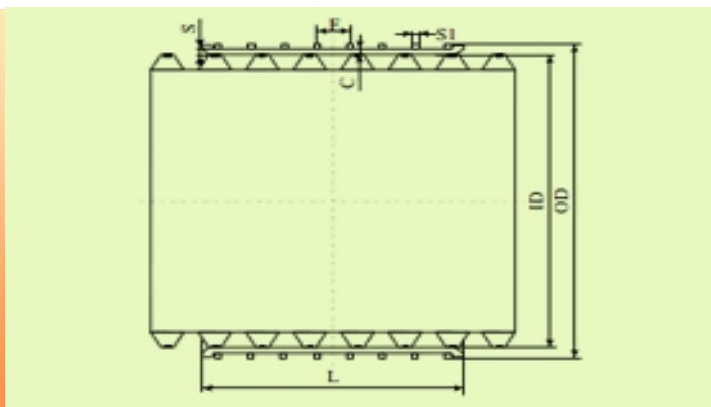

HDPE муфа с два гумени уплътнителя за двуслойни гофрирани канални тръби Konti Kan

DN	OD	ID	S	S1	C	F	L	Цена бр. без ДДС
110	116	111	1.5	/	5	/	180	3.50 лв
125	173	162	2.5	4	10	32	205	4 лв
160	173	162	2.5	4	10	32	205	8.37 лв
200	213	202	2.5	4	10	43	230	14.36 лв
250	270	254	4.5	4	5	32	215	23.51 лв
315	340	314	5	4	5	32	250	43.71 лв
400	388.5	360	6	4	2.5	32	255	85.79 лв
500	444.3	410.8	6.95	4	0.5	30.9	267	116.04 лв
630	500.1	461.6	7.9	4	-1.5	29.8	279	204.15 лв
800	555.9	512.4	8.85	4	-3.5	28.7	291	521.82 лв
1000	611.7	563.2	9.8	4	-5.5	27.6	303	800.71 лв