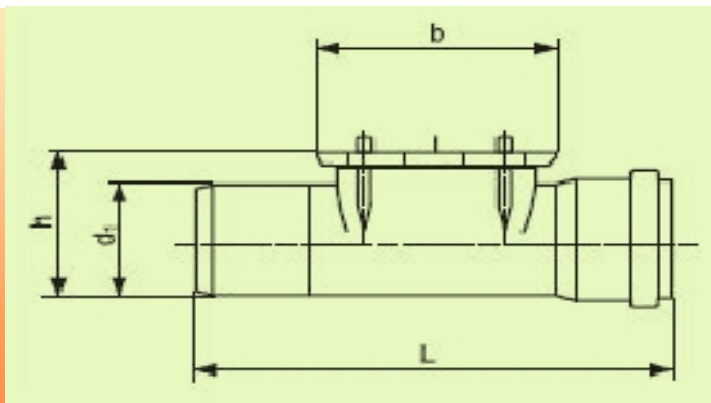

PVC възвратна клапа

DN	t/mm	A/mm	L/mm	H/mm	Цена бр. без ДДС
110	61	61	307	230	86.77 лв
160	74	74	337	255	146.72 лв
200	86	100	451	300	296.80 лв
250	97	128	578	367	444.64 лв
315	116	146	653	428	592.83 лв