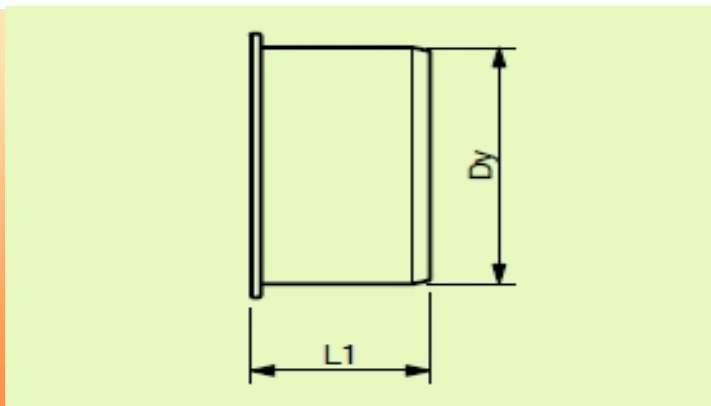

## PVC тапа

DN	L1/mm	Цена бр. без ДДС
110	53	-
125	44	-
160	70	6 ЛВ
200	69	12.33 ЛВ
250	90	34.87 ЛВ
315	93	42.96 ЛВ
400	92	69.90 ЛВ
500	92	-

**Работно време: Понеделник - Петък**  
(от 09:00ч. до 18:00ч.)