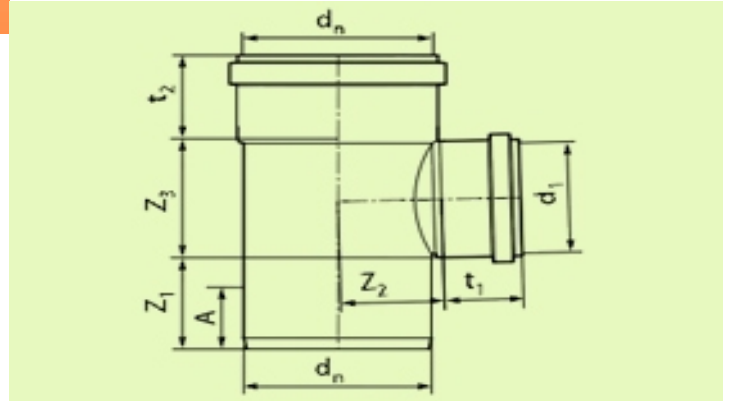

РВС тройник-намалител 90°

| DN | Du/Du1/m m | L1/mm | L2/mm | Z1/mm | Z2/mm | Z3/mm | Цена бр. без ДДС |
|----------|---------------|-------|-------|-------|-------|-------|---------------------|
| 125/ 110 | 150/ 133 | 324 | 67 | 41 | 150 | 150 | 15.59 лв |
| 160/ 110 | 188/ 133 | 379 | 108 | - | 175 | 175 | 12.27 лв |
| 160/ 125 | 188/ 150 | 358 | 87 | 14 | 183 | 183 | 16.10 лв |
| 200/ 110 | 228/ 133 | 371 | 113 | 37 | 206 | 206 | 31.66 лв |
| 200/ 125 | 228/ 150 | 391 | 113 | 27 | 214 | 214 | 42.51 лв |
| 200/ 160 | 228/ 188 | 439 | 113 | 3 | 231 | 231 | 32.82 лв |
| 250/ 110 | 285/ 133 | 512 | 110 | 11 | 272 | 272 | 68.73 лв |
| 250/ 125 | 285/ 150 | 592 | 130 | 26 | 360 | 360 | - |
| 250/ 160 | 285/ 188 | 572 | 110 | 41 | 295 | 295 | 73.89 лв |
| 250/ 200 | 285/ 228 | 624 | 110 | 72 | 332 | 332 | 90.49 лв |
| 315/ 110 | 356/ 133 | 571 | 142 | 12 | 319 | 319 | 107.29 лв |
| 315/ 125 | 356/ 150 | 697 | 139 | 43 | 445 | 445 | - |
| 315/ 160 | 356/ 188 | 631 | 130 | 18 | 340 | 340 | 111.05 лв |
| 315/ 200 | 356/ 228 | 673 | 130 | 37 | 372 | 372 | 125.85 лв |
| 315/ 250 | 356/ 285 | 758 | 130 | 82 | 397 | 397 | 162.85 лв |
| 400/ 110 | 449/ 133 | 709 | 155 | 11 | 378 | 378 | - |
| 400/ 125 | 449/ 150 | 831 | 150 | 62 | 570 | 570 | - |
| 400/ 160 | 449/ 188 | 709 | 155 | 11 | 400 | 400 | - |
| 400/ 200 | 449/ 228 | 800 | 150 | 40 | 430 | 430 | - |
| 400/ 250 | 449/ 285 | 980 | 228 | 6 | 632 | 362 | - |
| 400/ 315 | 449/ 356 | 1030 | 228 | 152 | 590 | 590 | - |
| 500/ 160 | 558/ 188 | 930 | 273 | - | 472 | 472 | - |
| 500/ 200 | 588/ 228 | 980 | 273 | 24 | 534 | 534 | - |
| 500/ 250 | 588/ 229 | 980 | 273 | 24 | 534 | 534 | - |
| 500/ 315 | 588/ 356 | 1080 | 273 | 40 | 762 | 762 | - |
| 500/ 400 | 588/ 357 | 1080 | 273 | 40 | 762 | 762 | - |