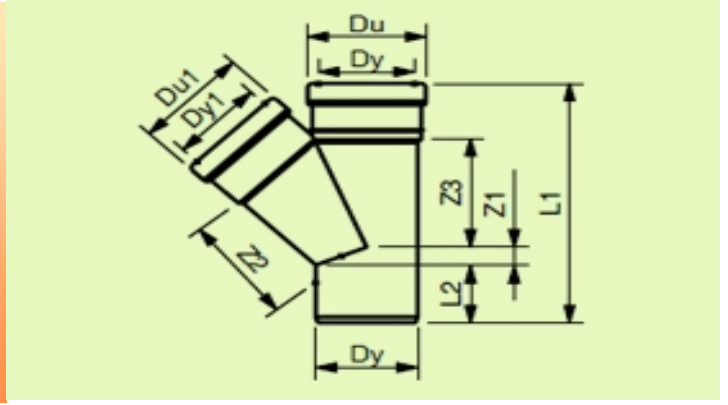

PVC разклонител-намалител 45°

DN	Du/Du1/m m	L1/mm	L2/mm	Z1/mm	Z2/mm	Z3/mm	Цена бр. без ДДС
125/ 110	150/ 133	324	67	41	150	150	15 лв
160/ 110	188/ 133	379	108	-	175	175	13.84 лв
160/ 125	188/ 150	358	87	14	183	183	16.03 лв
200/ 110	228/ 133	371	113	37	206	206	31.66 лв
200/ 125	228/ 150	391	113	27	214	214	37.89 лв
200/ 160	228/ 188	439	113	3	231	231	32.82 лв
250/ 110	285/ 133	512	110	11	272	272	68.73 лв
250/ 125	285/ 150	592	130	26	360	360	-
250/ 160	285/ 188	572	110	41	295	295	73.89 лв
250/ 200	285/ 228	624	110	72	332	332	86.37 лв
315/ 110	356/ 133	571	142	12	319	319	107.29 лв
315/ 125	356/ 150	697	139	43	445	445	-
315/ 160	356/ 188	631	130	18	340	340	111.05 лв
315/ 200	356/ 228	673	130	37	372	372	125.85 лв
315/ 250	356/ 285	758	130	82	397	397	162.85 лв
400/ 110	449/ 133	709	155	11	378	378	-
400/ 125	449/ 150	831	150	62	570	570	-
400/ 160	449/ 188	709	155	11	400	400	-
400/ 200	449/ 228	800	150	40	430	430	-
400/ 250	449/ 285	980	228	6	632	362	-
400/ 315	449/ 356	1030	228	152	590	590	-
500/ 110	449/ 427	1080	228	298	548	818	-
500/ 160	558/ 188	930	273	-	472	472	-
500/ 200	558/ 189	930	273	-	472	472	-
500/ 250	558/ 189	1030	273	-	596	596	-
500/ 315	588/ 356	1080	273	40	762	762	-
500/ 400	588/ 357	1080	273	40	762	762	-