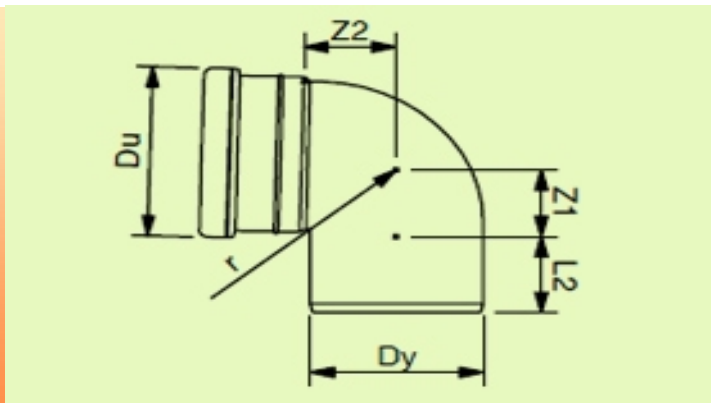

## РВС коляно 90°

DN	Du/mm	L2mm	Z1/mm	Z2/mm	Цена бр. без ДДС
110	133	68	65	72	4.54 лв
125	150	67	85	77	10.51 лв
160	188	108	84	88	11.30 лв
200	228	115	102	106	20.92 лв
250	285	121	489	489	70.27 лв
315	356	142	616	616	103.61 лв
400	449	305	924	294	260.55 лв
500	489	383	1245	863	-