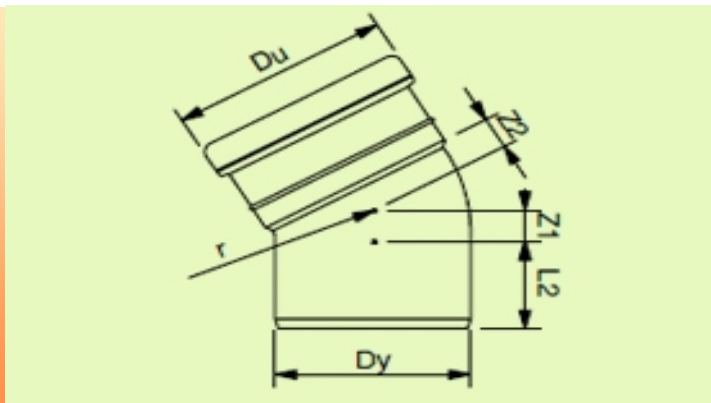

PVC дъга 30°

DN	Du/mm	L2mm	Z1/mm	Z2/mm	Цена бр. без ДДС
110	133	68	28	29	7.36 лв
125	150	67	40	32	11.83 лв
160	188	108	21	31	11.76 лв
200	228	115	98	39	21.84 лв
250	285	121	143	143	-
315	356	142	182	182	-
400	449	170	231	231	-
500	558	268	250	315	-