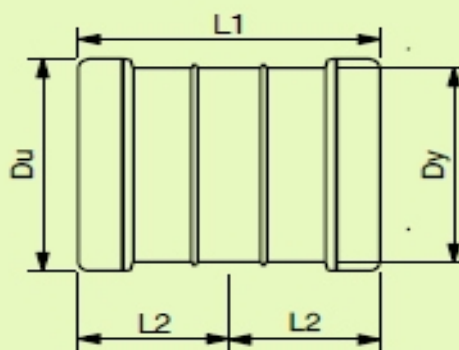

PVC двойно - свързваща муфа

DN	Du/mm	L1/mm	L2/mm	Цена бр. без ДДС
110	133	138	67	по запитване
125	150	156	75	по запитване
160	190	165	80	по запитване
200	235	210	100	по запитване
250	285	260	145	по запитване
315	356	335	173	по запитване
400	449	385	192	по запитване
500	558	395	227	по запитване