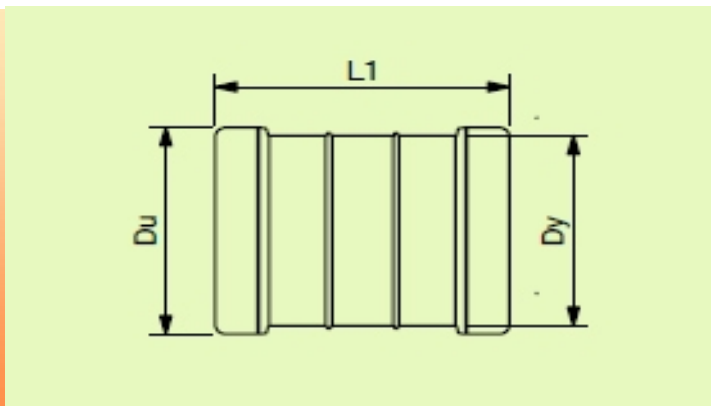

PVC свързваща муфа

DN	Du/mm	L1/mm	Цена бр. без ДДС
110	133	138	3.60 лв
125	150	156	7.71 лв
160	190	165	11.54 лв
200	235	210	23.17 лв
250	285	260	44.15 лв
315	356	335	74.64 лв
400	449	385	135.72 лв
500	558	395	-