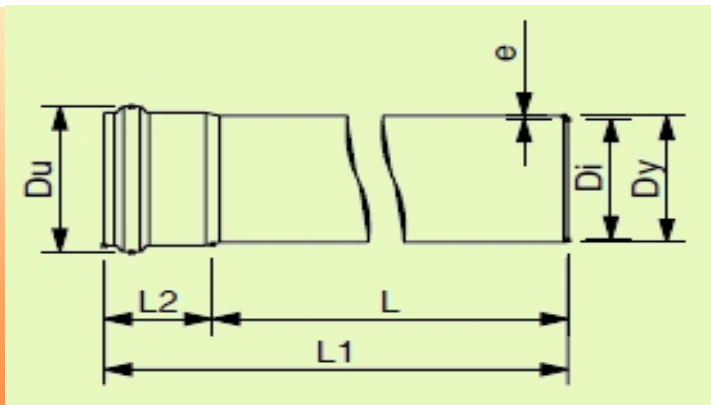

## PVC канални дебелостенни тръби SN8

DN	Di/ mm	Du/mm	e/mm	L/mm	L1/mm	L2/mm	Цена м./л. без ДДС
110	103.6	131	3.2	6000	6085	85	10.73 лв
125	117.6	148	3.7	6000	6090	90	-
160	150.6	190	4.7	6000	6100	100	19.01 лв
200	188.2	230	5.9	6000	6115	115	30.59 лв
250	235.4	293	7.3	6000	6120	120	50.80 лв
315	296.6	366	9.2	6000	6200	200	79.01 лв
400	376.6	465	11.7	6000	6240	240	127.90 лв
500	470.8	581	14.6	6000	6290	290	-