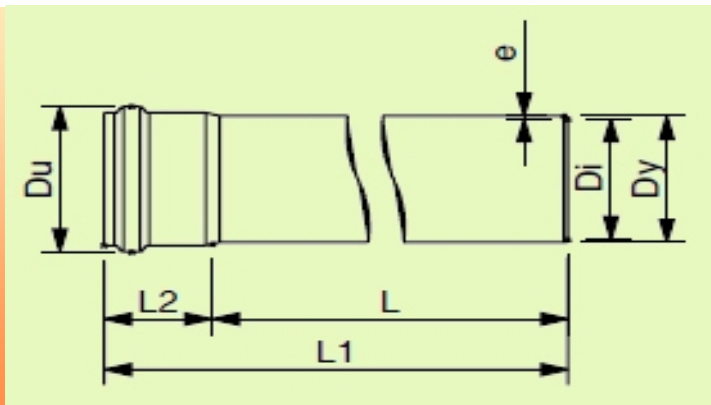

PVC канални дебелостенни тръби SN4

| DN | Di/ mm | Du/mm | e/mm | L/mm | L1/mm | L2/mm | Цена м./л. без ДДС |
|-----|--------|-------|------|------|-------|-------|-----------------------|
| 110 | 103.6 | 131 | 3.2 | 6000 | 6085 | 85 | 7.78 лв |
| 125 | 117.6 | 148 | 3.2 | 6000 | 6090 | 90 | 10.06 лв |
| 160 | 150.6 | 190 | 4.0 | 6000 | 6100 | 100 | 15.85 лв |
| 200 | 188.2 | 230 | 4.9 | 6000 | 6115 | 115 | 23.86 лв |
| 250 | 235.4 | 293 | 6.2 | 6000 | 6120 | 120 | 42.38 лв |
| 315 | 296.6 | 366 | 7.7 | 6000 | 6200 | 200 | 65.06 лв |
| 400 | 376.6 | 465 | 9.8 | 6000 | 6240 | 240 | 106.68 лв |
| 500 | 470.8 | 581 | 12.3 | 6000 | 6290 | 290 | - |