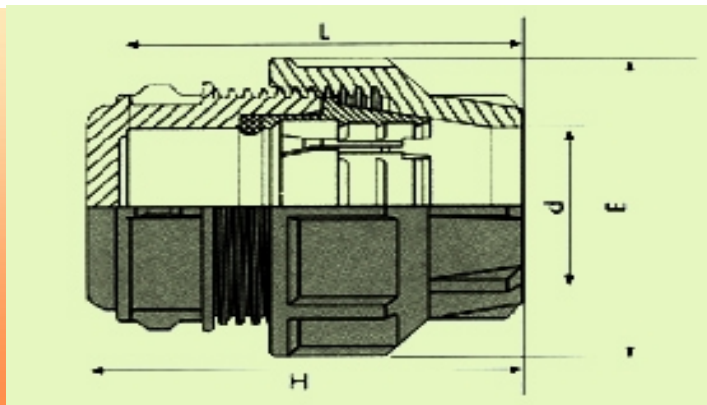

HDPE тапа бърза връзка PN 10

d	L	H	E	Цена бр. без ДДС
20	59	64	46	-
25	60	74	52	1.54 лв
32	67	76	64	2.15 лв
40	95	101	78	3.55 лв
50	98	123	94	4.35 лв
63	114	125	113	7.14 лв
75	130	145	128	-
90	177	229	154	-
110	219	254	182	-