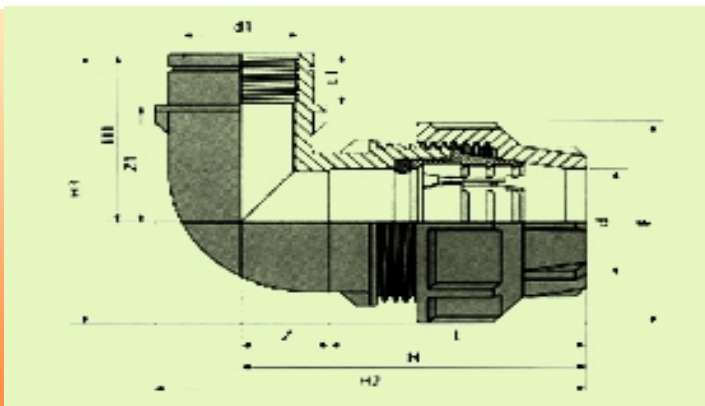

## HDPE коляно 90° женска резба бърза връзка PN 10

d x d1	L	Z	H	E	L1	Z1				
16 x 1/2"										1,38 лв.
20 x 1/2"	52	20,0	72	46	18	34	52	90	75	1,91 лв.
20 x 3/4"	52	20,0	72	46	18	34	52	90	75	1,91 лв.
25 x 1/2"	52	20,0	72	46	18	34	52	90	75	2,34 лв.
25 x 3/4"	61	22,0	83	52	19	40	59	104	85	2,34 лв.
25 x 1"	61	22,0	83	52	21	40	61	104	87	2,34 лв.
*32 x 1 1/4"	61	22,0	83	52	23	40	63	104	89	3,62 лв.
32 x 3/4"	66	26,0	92	64	19	34	53	117	86	3,32 лв.
32 x 1"	66	26,0	92	64	22	39	61	117	93	3,32 лв.
40 x 1"	66	26,0	92	64	25	44	69	117	100	4,86 лв.
*40 x 1 1/4"	75	31,0	106	78	25	45	70	136	109	4,86 лв.
*40 x 1 1/2"	75	31,0	106	78	26	48	74	136	115	4,86 лв.
40 x 2"	75	31,0	106	78	27	51	78	136	121	4,86 лв.
50 x 1"	75	31,0	106	78	28	54	82	136	127	6,80 лв.
*50 x 1 1/4"	97	38	135	94	29	56	85	165	132	6,80 лв.
*50 x 1 1/2"	97	38	135	94	25	60	85	165	134	6,80 лв.
*50 x 2"	97	38	135	94	27	59	86	171	134	6,80 лв.
*63 x 1 1/2"	111	45	156	113	26	79	105	191	162	8,57 лв.
*63 x 1 1/4"	116	47	163	119	27	85	112	202	172	8,57 лв.
*63 x 2"	111	45	156	113	35	72	107	199	162	8,57 лв.
*75 x 2"	128	37	165	128	33	76	109	211	175	13,62 лв.

d x d1		L		Z		H		E		L1		Z1	H
*75 x 2 1/2"	128	37	165	128	31	75	106	217	171	13,62	ЛВ.		
75 x 3"	128	37	165	128	34	74	108	220	174	13,62	ЛВ.		
90 x 3"	128	37	165	128	34	73	107	225	173	16,14	ЛВ.		
90 x 4"	128	37	165	128	34	72	107	230	173	17,65	ЛВ.		
110 x 4"	128	37	165	128	35	71	106	234	173	19,17	ЛВ.		