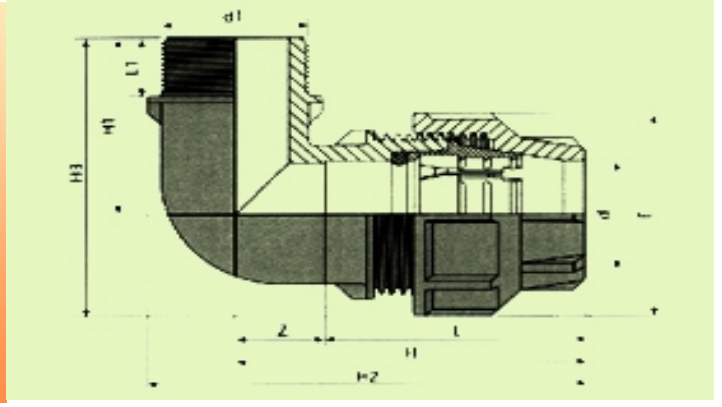

HDPE коляно 90° мъжка резба бърза връзка PN 10

d x d1		L		Z		H		E		L1	Н
20 x 1/2"	52	18,0	70	46	16,5	48	89	72	1,75 лв.		
20 x 3/4"	52	18,0	70	46	19,0	50	89	74	1,75 лв.		
25 x 1/2"	61	21,0	82	52	20,0	55	104	82	2,12 лв.		
25 x 3/4"	61	21,0	82	52	18,0	55	102	83	2,12 лв.		
25 x 1"	61	21,0	82	52	21,5	59	102	85	2,12 лв.		
32 x 3/4"	66	26,0	92	64	20,0	59	117	93	-		
32 x 1"	66	26,0	92	64	20,0	59	117	93	3,11 лв.		
39 x 1"	66	26,0	92	64	20,0	59	117	93	4,58 лв.		
40 x 1 1/4"	74	30,0	104	78	24,0	69	130	108	-		
40 x 1 1/2"	74	30,0	104	78	24,5	69	135	111	-		
50 x 1"	80	32,7	112	88	27,3	76	146	122	5,82 лв.		
50 x 1 1/2"	74	30	104	78	26,5	73	135	113	-		
50 x 1 1/4"	96	35	131	94	25,0	85	166	134	6,11 лв.		
50 x 2"	100	35	135	93	23,9	87	169	135	-		
63 x 1 1/4"	107	36	144	96	22,8	92	179	141	8,05 лв.		
63 x 1 1/2"	115	37	154	99	21,6	96	189	147	8,05 лв.		
63 x 2"	113	44	157	113	30,0	105	194	162	8,05 лв.		
75 x 2"	127	38	165	128	27,0	102	204	166	-		
75 x 2 1/2"	127	38	165	128	33,0	106	210	172	13,94 лв.		
75 x 3"	127	38	165	128	32,0	106	219	170	13,94 лв.		
90 x 3"	127	38	165	128	35,7	109	226	174	25,40 лв.		
90 x 4"	127	38	165	128	36,2	110	235	174	-		
110 x 4"	127	38	165	128	38,2	111	234	176	32,54 лв.		