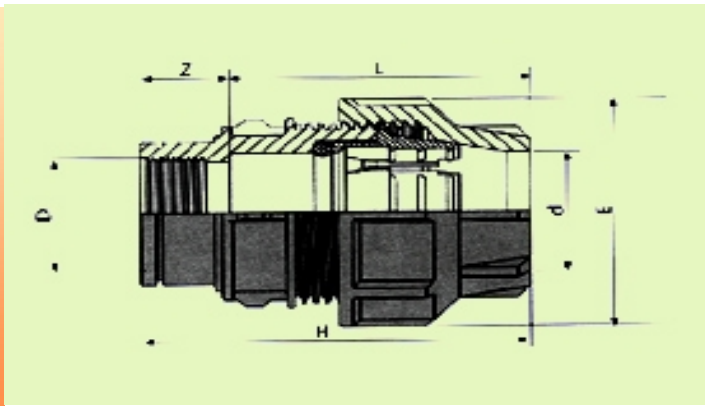

d x d	L	Z	H	E	Цена бр. без ДДС
*110 x 4"	219	63.0	282		36.23 лв

Офис:

Тел/факс: 02/872 76 87, 873 94 37, 870 81 48

Работно време:

Понеделник-Петък

(от 09:00ч. до 18:00ч.)

Отдел оферти:

Димитър Тодоров: 0886 / 709 336

Нели Борисова: 0886 / 715 493

Склад:

Анита Младенова: 0888 / 13 14 98

Работно време:

Понеделник-Петък

(от 09:00ч. до 18:00ч.)

Събота

(от 09:00ч. до 14:00ч.)