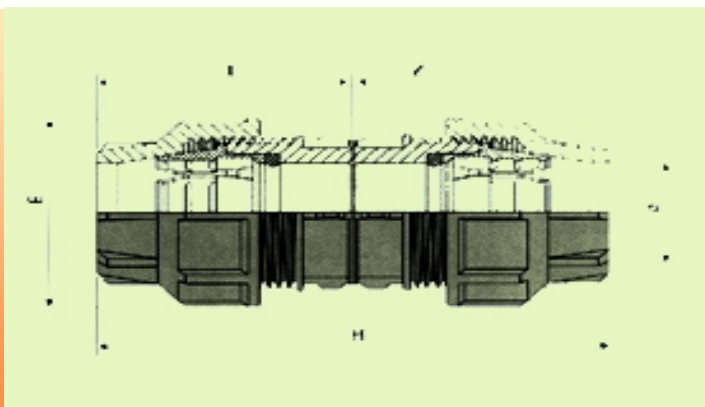

HDPE муфа бърза връзка PN 10

d x d	L	Z	H	E	Цена бр. без ДДС
16 x 16	42.5	2.0	87	38	-
20 x 20	52.7	2.6	108	46	1.91 лв
25 x 25	61.1	2.8	125	52	2.20 лв
32 x 32	66.7	2.6	136	64	3.03 лв
40 x 40	74.0	4.0	152	78	4.80 лв
50 x 50	95.5	5.0	196	94	6.77 лв
63 x 63	115.0	7.0	237	113	9.08 лв
75 x 75	129.5	4.0	263	128	15.92 лв
90 x 90	175.5	5.0	356	154	23.42 лв
110 x 110	197.5	7.0	402	182	48.42 лв
125x125	219.5	9.0	448	210	85.97 лв