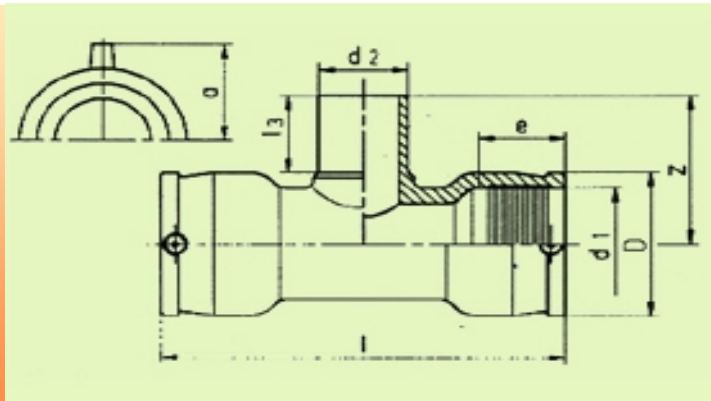

## HDPE тройник намалител електро - заварјем PN 16

da OD (mm)	e (mm)	l (mm)	z (mm)	13 (mm)	D (mm)	a ( mm )	
25/20	20	84	38	20	46	23	
25/32	22	98	42	23	48	25	
32/20	24	103	45	24	52	27	
32/25	27	109	48	25	55	32	
40/20	29	115	54	27	58	36	
40/25	32	128	59	30	60	40	
40/32	36	132	63	32	62	43	
50/20	39	138	68	36	65	45	
50/25	45	142	74	39	68	47	
50/32	48	147	79	42	70	50	
50/40	52	153	85	44	74	52	
63/20	55	158	89	48	78	56	
63/32	58	166	93	52	82	58	
63/40	60	175	102	54	96	62	
63/50	63	184	111	57	104	65	
75/63	65	226	118	59	108	68	
90/63	67	292	124	63	112	70	
110/63	68	327	134	64	142	80	
110/90	68	327	147	75	142	80	
125/90	73	342	156	76	156	92	
125/110	79	365	172	78	178	98	
160/90	85	380	180	80	198	105	
160/110	85	380	193	91	198	105	
160/125	85	380	198	94	198	105	
180/90	92	387	205	96	203	108	
180/110	96	392	209	98	205	112	
180/125	99	403	213	103	209	119	
180/140	103	409	217	107	213	124	
180/160	107	412	219	111	219	129	
200/90	112	415	223	115	224	136	
200/110	116	419	227	119	229	142	

da OD (mm)	e (mm)	l (mm)	z (mm)	13 (mm)	D (mm)	a ( mm )
225/90	123	423	235	125	234	150
225/110	126	425	240	128	238	154
250/90	129	432	243	133	241	155
250/110	134	439	247	138	246	162

**Работно време: Понеделник - Петък**  
(от 09:00ч. до 18:00ч.)