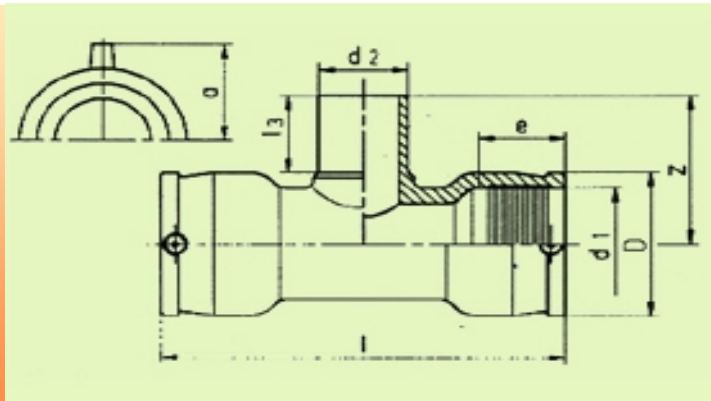

HDPE тройник намалител електро - заваряем PN 16

da OD (mm)	e (mm)	l (mm)	z (mm)	l3 (mm)	D (mm)	a (mm)	
25/20	20	84	38	20	46	23	
25/32	22	98	42	23	48	25	
32/20	24	103	45	24	52	27	
32/25	27	109	48	25	55	32	
40/20	29	115	54	27	58	36	
40/25	32	128	59	30	60	40	
40/32	36	132	63	32	62	43	
50/20	39	138	68	36	65	45	
50/25	45	142	74	39	68	47	
50/32	48	147	79	42	70	50	
50/40	52	153	85	44	74	52	
63/20	55	158	89	48	78	56	
63/32	58	166	93	52	82	58	
63/40	60	175	102	54	96	62	
63/50	63	184	111	57	104	65	
75/63	65	226	118	59	108	68	
90/63	67	292	124	63	112	70	
110/63	68	327	134	64	142	80	
110/90	68	327	147	75	142	80	
125/90	73	342	156	76	156	92	
125/110	79	365	172	78	178	98	
160/90	85	380	180	80	198	105	
160/110	85	380	193	91	198	105	
160/125	85	380	198	94	198	105	
180/90	92	387	205	96	203	108	
180/110	96	392	209	98	205	112	
180/125	99	403	213	103	209	119	
180/140	103	409	217	107	213	124	
180/160	107	412	219	111	219	129	
200/90	112	415	223	115	224	136	
200/110	116	419	227	119	229	142	

da OD (mm)	e (mm)	l (mm)	z (mm)	13 (mm)	D (mm)	a (mm)
225/90	123	423	235	125	234	150
225/110	126	425	240	128	238	154
250/90	129	432	243	133	241	155
250/110	134	439	247	138	246	162

Работно време: Понеделник - Петък
(от 09:00ч. до 18:00ч.)