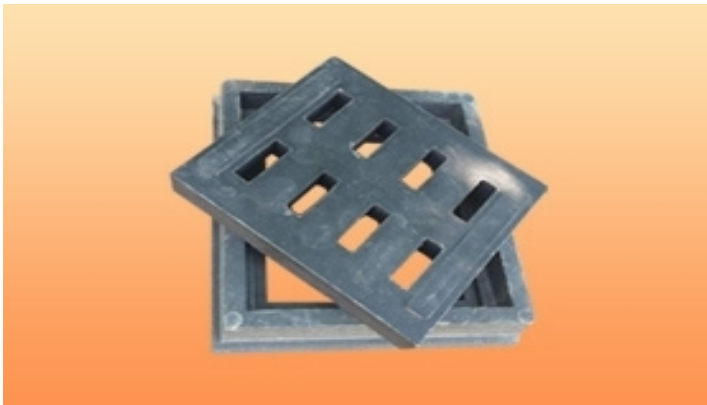

Полимер композитна решетка

| Артикул | Тегло | Цена брой без ДДС |
|---|--------|-------------------|
| Полимер композитна решетка 400x450 B125 | 30 кг. | 55.00 лв. |
| Полимер композитна решетка 400x450 C250 | 32 кг. | 65.00 лв. |