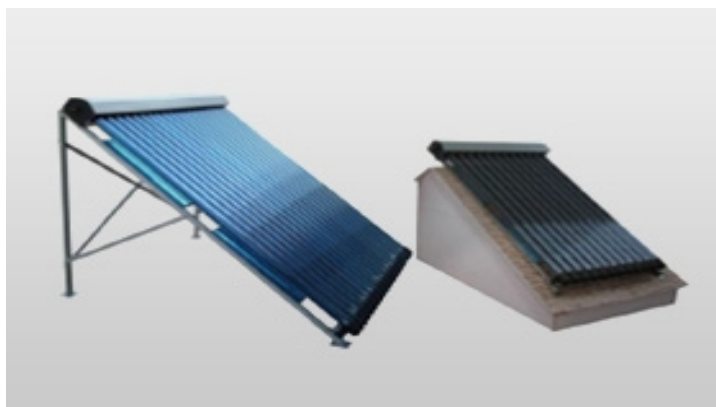

Слънчев колектор - затворена система, под налягане

Модел	диаметър /мм/	дължина /мм/	брой	площ на колектора	капацитет бойлер (L)	цена в ЛДС.
SB - 58/1800-20	58	1800	20	1,6	200	по запитване

- Алюминиева колекторна кутия
- Топлинни двойно-вакуумни тръби
- Стойка: неръждаема стомана, 1.2 mm.