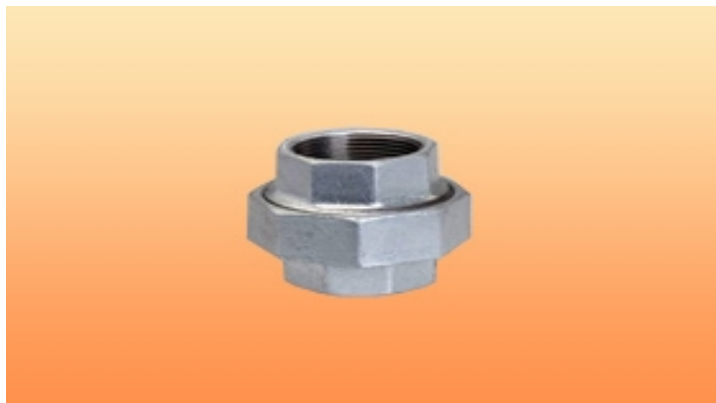

## Поцинкован холендър с вътрешна резба концентричен

Размер	Броя в кашон	Цена брой без ДДС	
1\2		120	4.46
3\4		80	5.64
1"		60	6.52
1 1\4		40	8.91
1 1\2		30	11.88
2"		20	17.82

**Работно време: Понеделник - Петък**  
(от 09:00ч. до 18:00ч.)